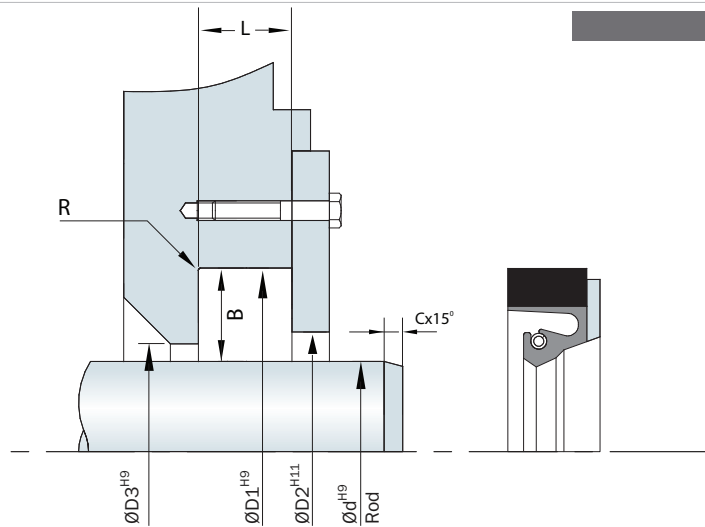

Parts List

ød	ØD	B	L	Type	NBR/fabric N139
840.00	880.00	20.00	18.00	TGA	440.93946
840.00	904.00	32.00	25.00	TGU	440.93984
840.00	904.00	32.00	25.00	TGU-BP	440.93918
840.20	890.25	25.03	22.22	TGU-BP	440.93754
850.00	890.00	20.00	20.00	TGUP	440.93622
850.00	900.00	25.00	22.00	TGU	440.93645
850.00	904.00	27.00	25.00	TGU	440.93726
850.00	910.00	30.00	30.00	TGU	440.93780
850.00	910.00	30.00	30.00	TGUP	440.93626
850.00	914.00	32.00	25.00	TGA	440.93855
850.00	914.00	32.00	25.00	TGU	440.93957
860.00	920.00	30.00	22.00	TGA	440.93761
860.00	924.00	32.00	25.00	TGA	440.93681
860.00	924.00	32.00	25.00	TGU-BP	440.93744
860.00	925.00	32.50	25.00	TGU	440.93526
860.00	950.00	45.00	32.00	TGU	440.93572
870.00	934.00	32.00	25.00	TGU	440.93548
873.12	936.62	31.75	31.75	TGU	440.93738
880.00	944.00	32.00	25.00	TGA	440.93644
880.00	944.00	32.00	25.40	TGA	440.93911
890.00	930.00	20.00	18.00	TGA	440.93938
890.00	954.00	32.00	25.00	TGA	440.93597
900.00	960.00	30.00	30.00	TGA	440.93595
900.00	960.00	30.00	30.00	TGU	440.93942
900.00	964.00	32.00	32.00	TGU	440.93732
901.70	952.50	25.40	22.22	TGA	440.93541
910.00	974.00	32.00	25.00	TGA	440.93629
910.00	974.00	32.00	25.00	TGU	440.93786
910.00	974.00	32.00	25.40	TGU	440.93599
914.40	977.90	31.75	22.22	TGA	440.93801
920.00	984.00	32.00	25.00	TGU	440.93879