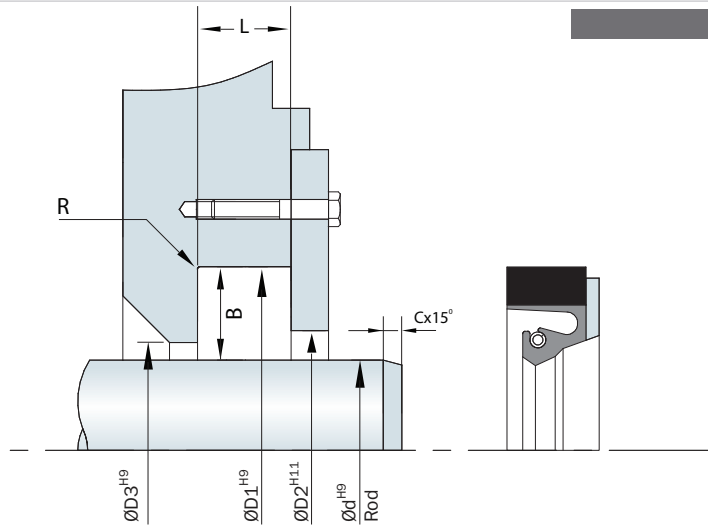

Parts List

ød	ØD	B	L	Type	NBR/fabric N139
773.70	825.50	25.90	23.01	TGU	440.93712
775.00	825.00	25.00	25.00	TGA	440.93861
775.00	839.00	32.00	25.00	TGA	440.93955
780.00	830.00	25.00	20.00	TGR	440.93639
780.00	830.00	25.00	22.00	TGA	440.93906
780.00	830.00	25.00	27.50	TGA	440.93871
780.00	830.00	25.00	27.50	TGA	440.93584
780.00	844.00	32.00	25.00	TGU	440.93709
780.00	844.00	32.00	25.00	TGU	440.93699
787.40	838.20	25.40	23.00	TGU	440.93742
790.00	834.00	22.00	25.00	TGA	440.93903
790.00	850.00	30.00	30.00	TGU	440.93711
790.00	854.00	32.00	25.00	TGA	440.93562
793.75	844.55	25.40	19.05	TGU	440.93715
800.00	860.00	30.00	30.00	TGU	440.93750
800.00	864.00	32.00	21.60	TGR	440.93959
800.00	864.00	32.00	25.00	TGA	440.93934
800.00	865.00	32.50	25.00	TGU	440.93845
810.00	860.00	25.00	25.00	TGU	440.93740
810.00	874.00	32.00	22.00	TGU	440.93547
810.00	874.00	32.00	25.00	TGA	440.93831
820.00	870.00	25.00	25.00	TGA	440.93723
820.00	884.00	32.00	25.00	TGA	440.93527
820.00	884.00	32.00	25.00	TGU	440.93565
820.00	884.00	32.00	28.00	TGU	440.93758
825.50	876.30	25.40	22.22	TGU	440.93686
825.50	876.30	25.40	25.40	TGU	440.93950
830.00	894.00	32.00	25.00	TGA	440.93776
830.00	894.00	32.00	25.00	TGU	440.93766
830.00	894.00	32.00	28.00	TGR	440.93899
838.20	889.00	25.40	23.00	TGU	440.93739