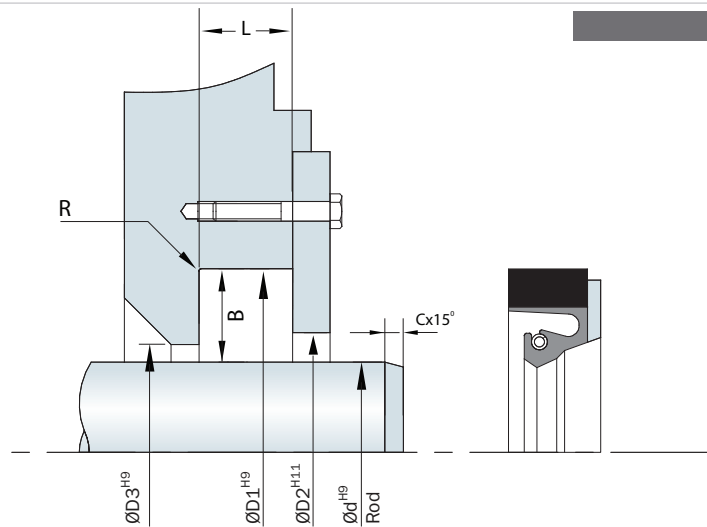

Parts List

ød	ØD	B	L	Type	NBR/fabric N139
395.00	439.00	22.00	20.00	TGU	440.93901
395.00	439.00	22.00	20.50	TGU	440.93643
400.00	440.00	20.00	14.00	TGU	440.93685
400.00	440.00	20.00	18.00	TGA	440.93870
400.00	440.00	20.00	20.00	TGU	440.93680
400.00	440.00	20.00	20.00	TGUP	440.93749
400.00	440.00	20.00	22.00	TGA	440.93720
400.00	440.00	20.00	22.00	TGR	440.93670
400.00	444.00	22.00	20.00	TGA	440.93840
400.00	444.00	22.00	20.00	TGU	440.93756
400.00	450.00	25.00	18.10	TGA	440.93970
400.00	450.00	25.00	18.10	TGU	440.93779
400.00	450.00	25.00	20.00	TGA	440.93999
400.00	450.00	25.00	22.00	TGA	440.93935
400.00	450.00	25.00	22.00	TGU	440.93969
400.00	450.00	25.00	22.00	TGU	440.93961
406.20	444.50	19.15	17.45	TGU	440.93658
406.40	457.20	25.40	19.05	TGU	440.93863
406.40	457.20	25.40	20.62	TGU	440.93502
406.40	457.20	25.40	21.20	TGU	440.93549
406.40	457.20	25.40	22.22	TGUP	440.93578
406.40	457.20	25.40	23.00	TGU	440.93965
406.40	457.20	25.40	23.81	TGA	440.93635
406.40	457.20	25.40	23.81	TGU	440.93772
406.40	457.20	25.40	23.81	TGU	440.93836
410.00	450.00	20.00	20.00	TGU	440.93733
412.15	450.85	19.35	17.45	TGU	440.93602
412.75	450.85	19.05	17.45	TGA	440.93638
419.10	450.85	15.88	19.05	TGU	440.93625
419.10	457.20	19.05	19.05	TGA	440.93706
420.00	460.00	20.00	20.00	TGU	440.93848