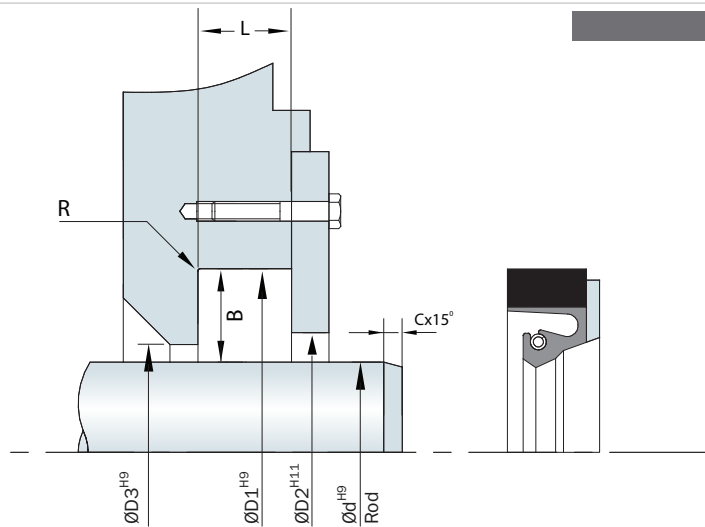

Parts List

ød	ØD	B	L	Type	NBR/fabric N139
275.00	319.50	22.25	19.00	TGR	440.93488
279.40	309.40	15.00	15.00	TGU	440.93299
280.00	310.00	15.00	15.00	TGU	440.93492
280.00	315.00	17.50	15.00	TGU	440.93064
280.00	320.00	20.00	16.00	TGU	440.92728
280.00	320.00	20.00	18.00	TGA	440.93115
280.00	320.00	20.00	18.00	TGU	440.93228
280.00	320.00	20.00	20.00	TGU	440.92717
280.00	320.00	20.00	24.00	TGU	440.93344
280.00	324.00	22.00	20.00	TGA	440.93465
280.00	324.00	22.00	20.00	TGU	440.93261
280.00	350.00	35.00	16.00	TGU	440.93120
285.00	310.00	12.50	15.00	TGU	440.93143
285.00	325.00	20.00	18.00	TGA	440.92707
285.00	329.00	22.00	20.00	TGA	440.93230
285.75	317.50	15.88	15.87	TGU	440.92826
286.00	336.55	25.28	15.00	TGU	440.92757
289.00	327.00	19.00	19.00	TGU	440.93077
290.00	315.40	12.70	12.70	TGU	440.93394
290.00	320.00	15.00	15.00	TGU	440.92741
290.00	330.00	20.00	20.00	TGU	440.92749
290.00	330.00	20.00	20.30	TGU	440.93519
290.00	334.00	22.00	20.00	TGU	440.93804
290.00	334.00	22.00	20.30	TGA	440.93694
292.00	330.00	19.00	15.87	TGU	440.93586
292.10	350.00	28.95	16.00	TGA	440.93763
300.00	340.00	20.00	16.00	TGUP	440.93833
300.00	340.00	20.00	16.50	TGA	440.93817
300.00	340.00	20.00	16.50	TGU	440.93926
300.00	340.00	20.00	18.00	TGA	440.93878
300.00	340.00	20.00	18.00	TGU	440.93872