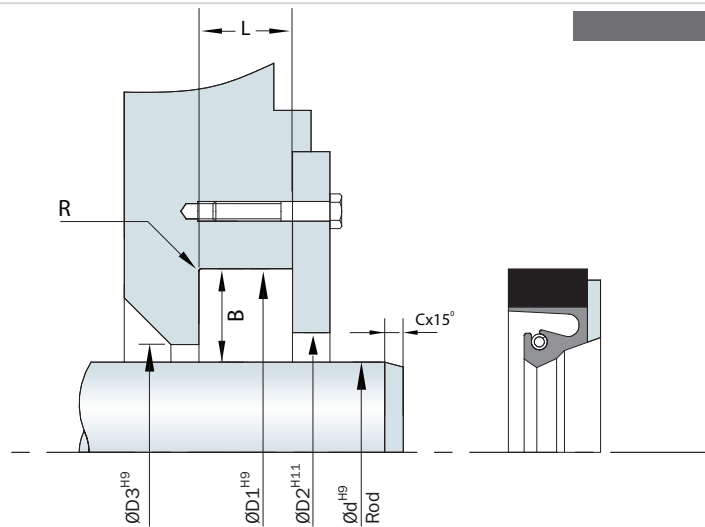

Parts List

ød	ØD	B	L	Type	NBR/fabric N139
445.00	485.00	20.00	18.00	TGU	440.93979
446.00	486.00	20.00	16.00	TGA	440.93666
446.00	486.00	20.00	16.50	TGU	440.93636
450.00	480.00	15.00	20.00	TGA	440.93978
450.00	490.00	20.00	18.00	TGU	440.93668
450.00	494.00	22.00	20.00	TGA	440.93967
450.00	500.00	25.00	20.00	TGA	440.93539
450.00	500.00	25.00	20.00	TGU	440.93924
450.00	500.00	25.00	22.00	TGA	440.93745
450.00	500.00	25.00	22.00	TGU	440.93755
450.00	500.00	25.00	22.00	TGUP	440.93721
450.00	500.00	25.00	25.00	TGU	440.93910
454.00	504.00	25.00	21.00	TGU	440.93727
454.00	504.80	25.40	21.00	TGA	440.93868
454.02	504.20	25.09	20.62	TGU-BP	440.93655
455.00	505.00	25.00	22.00	TGA	440.93916
460.00	500.00	20.00	16.00	TGUP	440.93835
460.00	510.00	25.00	21.50	TGU	440.93877
460.00	510.00	25.00	22.00	TGA	440.93852
460.00	510.00	25.00	22.00	TGR	440.93689
460.00	510.00	25.00	22.00	TGU	440.93777
460.00	510.00	25.00	25.00	TGU	440.93960
461.50	540.00	39.25	31.00	TGU	440.93628
468.00	532.00	32.00	20.00	TGU	440.93673
469.90	520.70	25.40	22.22	TGA	440.93913
470.00	510.00	20.00	18.00	TGA	440.93785
470.00	520.00	25.00	25.00	TGU	440.93781
480.00	520.00	20.00	18.00	TGU	440.93583
480.00	520.00	20.00	20.00	TGU	440.93949
480.00	530.00	25.00	22.00	TGA	440.93857
480.00	530.00	25.00	22.00	TGU	440.93782