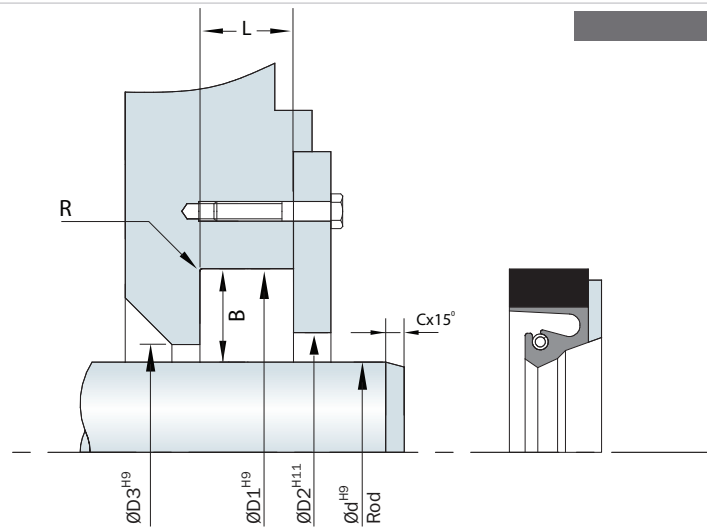

Parts List

$\varnothing d$	$\varnothing D$	B	L	Type	NBR/fabric N139
365.00	409.40	22.20	19.05	TGA	440.93837
365.00	409.40	22.20	19.05	TGU	440.93589
366.00	410.00	22.00	20.00	TGA	440.93771
368.30	412.75	22.23	15.87	TGU	440.93708
368.30	419.10	25.40	20.62	TGA	440.93550
368.30	419.10	25.40	29.25	TGA	440.93624
370.00	410.00	20.00	15.00	TGUP	440.93631
370.00	410.00	20.00	18.00	TGA	440.93858
370.00	410.00	20.00	20.00	TGU	440.93729
370.00	414.00	22.00	20.00	TGA	440.93775
370.00	414.00	22.00	20.00	TGU	440.93654
374.65	419.10	22.23	22.22	TGA	440.93648
380.00	419.00	19.50	24.00	TGA	440.93743
380.00	420.00	20.00	20.00	TGU	440.93667
380.00	420.00	20.00	20.00	TGUP	440.93917
380.00	420.00	20.00	22.00	TGUP	440.93574
380.00	424.00	22.00	20.00	TGA	440.93640
380.00	430.80	25.40	20.62	TGU	440.93936
380.00	457.20	38.60	20.00	TGU	440.93994
384.00	414.00	15.00	15.00	TGU	440.93508
385.00	425.00	20.00	18.30	TGA	440.93695
387.00	431.00	22.00	22.50	TGA	440.93821
387.00	431.00	22.00	22.50	TGU	440.93884
387.00	438.00	25.50	25.40	TGU	440.93593
387.35	438.15	25.40	15.87	TGA	440.93925
387.35	438.15	25.40	22.22	TGU	440.93558
387.35	438.15	25.40	25.40	TGA	440.93598
390.00	420.00	15.00	16.00	TGU	440.93725
390.00	430.00	20.00	18.00	TGA	440.93796
390.00	430.00	20.00	20.00	TGU	440.93800
390.00	434.00	22.00	20.00	TGA	440.93829