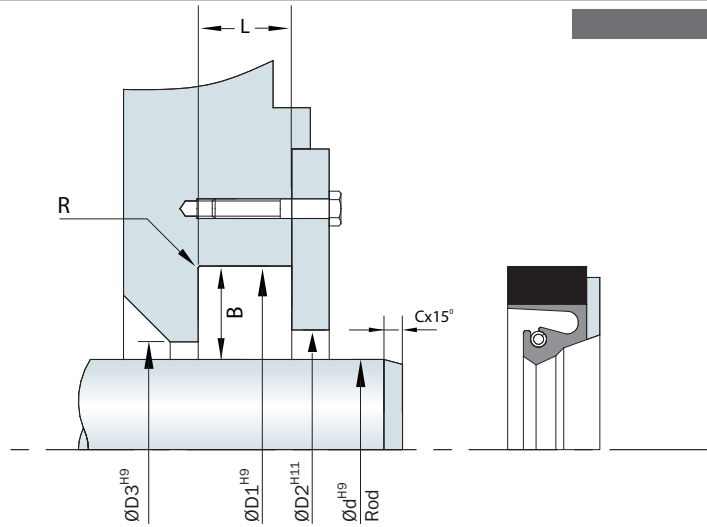

Parts List

ød	ØD	B	L	Type	NBR/fabric N139
320.00	360.00	20.00	17.70	TGA	440.93516
320.00	360.00	20.00	18.00	TGU	440.93535
320.00	360.00	20.00	20.00	TGU	440.93552
320.00	364.00	22.00	18.00	TGR	440.94000
320.00	364.00	22.00	20.00	TGU	440.93612
323.75	374.65	25.45	25.40	TGU	440.93964
323.85	361.95	19.05	17.45	TGU	440.93764
325.00	365.00	20.00	16.00	TGA	440.93873
328.00	372.00	22.00	20.20	TGU	440.93690
330.00	370.00	20.00	14.00	TGU	440.93990
330.00	370.00	20.00	14.00	TGU-BP	440.93759
330.00	370.00	20.00	18.00	TGU	440.93995
330.00	370.00	20.00	20.00	TGA	440.93736
330.00	370.00	20.00	20.00	TGU	440.93851
330.00	374.00	22.00	20.00	TGA	440.93684
330.00	374.00	22.00	20.00	TGR	440.93614
330.00	374.00	22.00	20.00	TGU	440.93867
330.00	374.00	22.00	20.00	TGUP	440.93601
330.00	380.80	25.40	20.62	TGU	440.93952
330.20	361.95	15.88	25.40	TGUP	440.93892
330.20	368.30	19.05	17.45	TGU	440.93746
331.00	371.00	20.00	16.00	TGU	440.93677
335.00	373.00	19.00	19.00	TGU	440.93808
335.00	379.00	22.00	20.00	TGU-BP	440.93849
340.00	372.00	16.00	16.00	TGA	440.93841
340.00	380.00	20.00	16.00	TGU	440.93842
340.00	380.00	20.00	18.00	TGU	440.93737
340.00	380.00	20.00	20.00	TGU	440.93943
340.00	380.00	20.00	20.60	TGU	440.93931
340.00	384.00	22.00	20.00	TGA	440.93874
340.00	384.00	22.00	20.00	TGU	440.93543