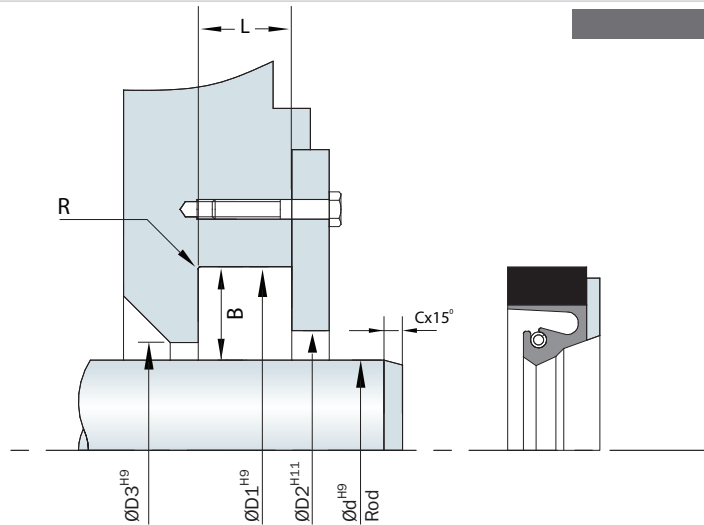

Parts List

$\varnothing d$	$\varnothing D$	B	L	Type	NBR/fabric N139
300.00	340.00	20.00	20.00	TGA	440.93616
300.00	340.00	20.00	20.00	TGU	440.93674
300.00	340.00	20.00	22.00	TGU	440.93649
300.00	344.00	22.00	20.00	TGA	440.93954
300.00	344.00	22.00	20.00	TGU	440.93693
300.00	344.00	22.00	20.00	TGU-BP	440.93632
304.00	348.00	22.00	20.00	TGU	440.93757
305.00	345.00	20.00	16.00	TGU	440.93611
308.00	352.00	22.00	20.00	TGU	440.93819
310.00	345.00	17.50	18.00	TGU	440.93963
310.00	353.00	21.50	20.00	TGA	440.93839
310.00	354.00	22.00	20.00	TGA	440.93887
310.00	354.00	22.00	20.00	TGU	440.93569
310.00	354.00	22.00	20.50	TGU	440.93590
310.00	355.00	22.50	20.00	TGA	440.93832
310.00	360.00	25.00	22.00	TGU	440.93846
311.00	345.00	17.00	18.30	TGU	440.93751
311.15	361.95	25.40	20.62	TGA	440.93932
311.15	361.95	25.40	20.62	TGU	440.93983
314.00	355.00	20.50	20.00	TGU	440.93705
315.00	360.00	22.50	20.00	TGA	440.93888
315.00	365.00	25.00	20.00	TGU	440.93895
316.00	360.00	22.00	20.00	TGU	440.93514
317.10	355.60	19.25	16.00	TGU	440.93520
317.50	355.60	19.05	19.05	TGU	440.93774
317.50	355.60	19.05	19.05	TGU	440.93972
317.60	355.60	19.00	17.45	TGU	440.93534
320.00	350.00	15.00	15.00	TGA	440.93728
320.00	350.00	15.00	15.00	TGU	440.93889
320.00	350.00	15.00	15.40	TGU	440.93525
320.00	355.00	17.50	16.00	TGR	440.93966