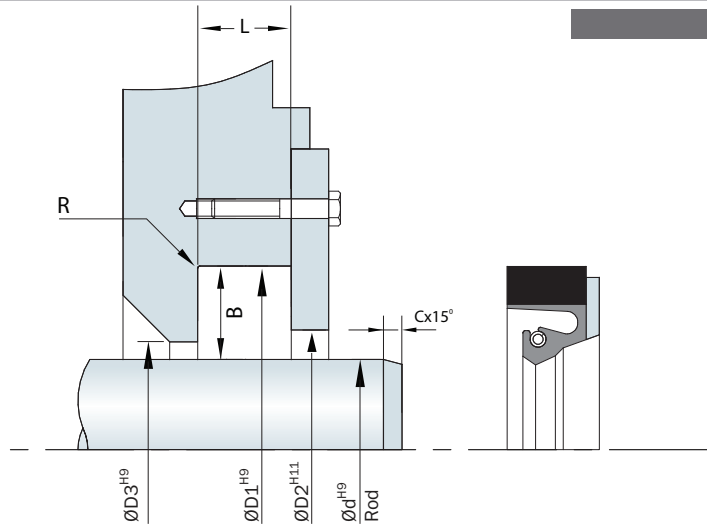

Parts List

$\varnothing d$	$\varnothing D$	B	L	Type	NBR/fabric N139
25.40	47.60	11.10	9.52	TGU	440.93493
40.00	60.00	10.00	10.00	TGU	440.93225
55.00	80.00	12.50	12.20	TGU	440.92771
60.00	80.00	10.00	10.00	TGU	440.93118
69.85	85.72	7.94	7.92	TGU	440.92920
70.00	102.00	16.00	12.50	TGU	440.93377
75.00	107.00	16.00	12.50	TGUP	440.93298
80.00	95.00	7.50	10.00	TGA	440.93435
80.00	100.00	10.00	8.00	TGU	440.93006
80.00	100.00	10.00	8.00	TGUP	440.93174
80.00	100.00	10.00	8.00	TGUP	440.93194
80.00	100.00	10.00	10.00	TGU	440.93204
80.00	112.00	16.00	12.50	TGU	440.92840
82.50	114.30	15.90	12.70	TGU	440.92850
84.00	100.00	8.00	8.00	TGU	440.93205
85.00	101.00	8.00	8.00	TGU	440.93223
85.00	109.00	12.00	12.00	TGU	440.92713
85.00	120.00	17.50	12.00	TGU	440.93341
87.00	120.00	16.50	15.00	TGU	440.92825
88.00	108.00	10.00	10.00	TGUP	440.93060
88.90	114.30	12.70	12.70	TGU	440.93183
90.00	110.00	10.00	10.00	TGU	440.92876
90.00	110.00	10.00	12.00	TGU	440.92708
90.00	122.00	16.00	12.50	TGU	440.93029
95.00	120.00	12.50	12.50	TGU	440.93070
98.40	123.90	12.75	12.70	TGU	440.93354
100.00	116.00	8.00	8.00	TGU	440.92776
100.00	120.00	10.00	13.00	TGU	440.93125
100.00	125.00	12.50	10.00	TGU	440.93321
100.00	125.00	12.50	10.00	TGUP	440.93259
100.00	130.00	15.00	10.00	TGU	440.93495