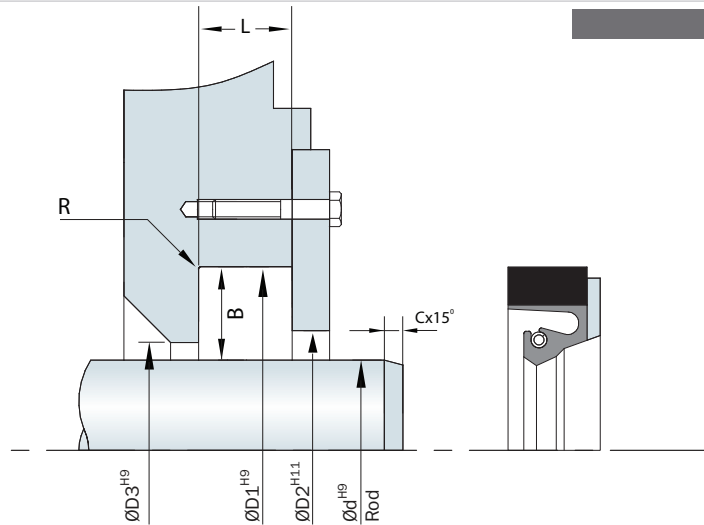

Parts List

ød	ØD	B	L	Type	NBR/fabric N139
480.00	530.00	25.00	22.00	TGU-BP	440.93765
480.00	530.00	25.00	25.00	TGA	440.93513
480.00	530.00	25.00	25.00	TGU	440.93660
480.00	550.00	35.00	25.00	TGU	440.93511
485.00	535.00	25.00	22.00	TGU	440.93627
490.00	530.00	20.00	20.00	TGA	440.93651
495.00	545.00	25.00	22.00	TGU	440.93567
500.00	540.00	20.00	10.00	TGU	440.93822
500.00	540.00	20.00	20.00	TGA	440.93880
500.00	540.00	20.00	20.00	TGU	440.93615
500.00	540.00	20.00	20.00	TGU-BP	440.93827
500.00	540.00	20.00	22.00	TGUP	440.93933
500.00	544.00	22.00	20.00	TGA	440.93661
500.00	550.00	25.00	20.00	TGU	440.93953
500.00	550.00	25.00	22.00	TGA	440.93904
500.00	550.00	25.00	22.00	TGU	440.93710
500.00	564.00	32.00	25.00	TGU	440.93897
510.00	560.00	25.00	22.00	TGU-BP	440.93647
510.00	560.00	25.00	22.50	TGA	440.93657
515.00	555.00	20.00	20.00	TGA	440.93850
515.00	555.00	20.00	20.00	TGU-BP	440.93912
515.00	565.00	25.00	22.00	TGA	440.93992
520.00	560.00	20.00	18.00	TGU	440.93816
520.00	560.00	20.00	20.00	TGU	440.93956
520.00	564.00	22.00	20.00	TGA	440.93646
520.00	570.00	25.00	22.00	TGA	440.93679
520.00	570.00	25.00	22.00	TGU	440.93596
520.70	571.50	25.40	25.40	TGU	440.93518
525.00	575.00	25.00	22.00	TGU	440.93564
530.00	580.00	25.00	20.00	TGR	440.93854
530.00	580.00	25.00	22.00	TGA	440.93528