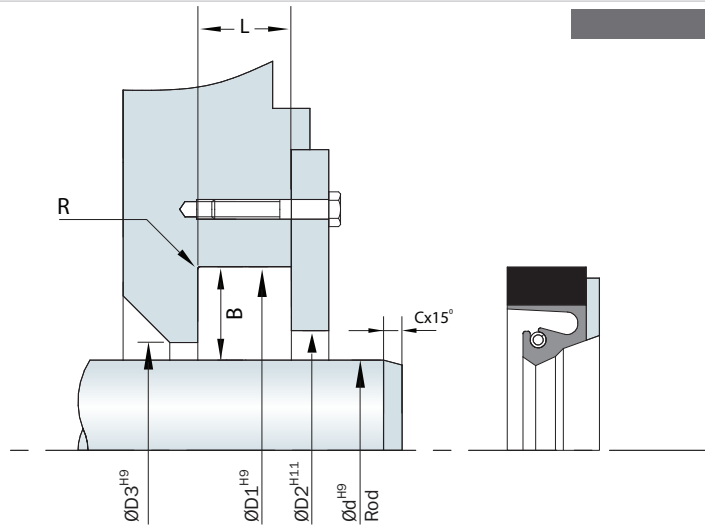

Parts List

$\varnothing d$	$\varnothing D$	B	L	Type	NBR/fabric N139
710.00	774.00	32.00	25.00	TGU	440.93805
720.00	768.00	24.00	25.00	TGA	440.93556
720.00	780.00	30.00	25.00	TGA	440.93620
720.00	784.00	32.00	25.00	TGU	440.93814
724.00	775.00	25.50	22.00	TGA	440.93701
730.00	780.00	25.00	20.00	TGR	440.93557
730.00	780.00	25.00	22.00	TGU	440.93682
730.00	794.00	32.00	25.00	TGA	440.93606
730.00	794.00	32.00	25.00	TGA	440.93563
730.00	794.00	32.00	25.00	TGU	440.93977
735.00	799.00	32.00	25.00	TGR	440.93634
735.00	799.00	32.00	25.00	TGU	440.93576
736.00	800.00	32.00	25.00	TGU	440.93794
740.00	780.00	20.00	16.50	TGA	440.93940
740.00	785.00	22.50	18.00	TGU	440.93975
744.00	808.00	32.00	25.00	TGU	440.93617
750.00	800.00	25.00	28.00	TGA	440.93806
750.00	810.00	30.00	25.00	TGU	440.93962
750.00	810.00	30.00	30.00	TGU	440.93724
750.00	814.00	32.00	25.00	TGA	440.93900
750.00	814.00	32.00	25.00	TGU	440.93691
750.00	814.00	32.00	25.40	TGU-BP	440.93659
750.00	814.00	32.00	28.00	TGA	440.93515
750.00	840.00	45.00	25.00	TGU	440.93908
751.00	814.00	31.50	25.40	TGU-BP	440.93986
760.00	804.00	22.00	20.00	TGA	440.93807
760.00	820.00	30.00	30.00	TGU	440.93929
760.00	824.00	32.00	25.00	TGU-BP	440.93971
762.00	825.50	31.75	25.40	TGU	440.93521
762.00	825.50	31.75	25.40	TGU-BP	440.93509
770.00	834.00	32.00	25.00	TGU	440.93823