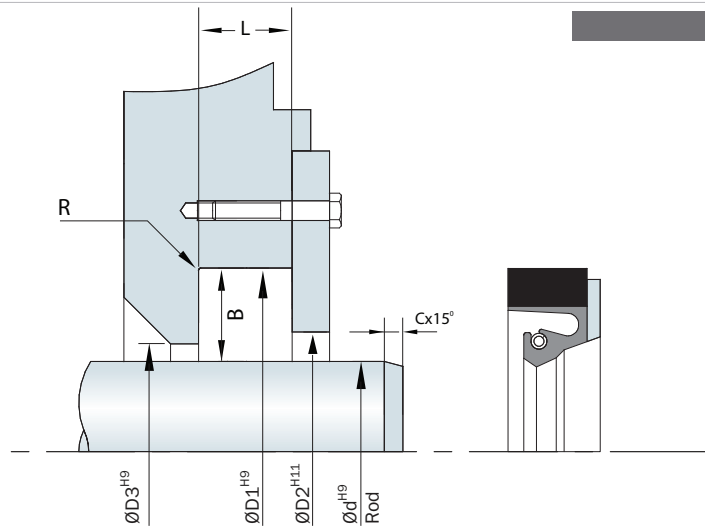

Parts List

$\varnothing d$	$\varnothing D$	B	L	Type	NBR/fabric N139
342.90	381.00	19.05	19.05	TGU	440.93976
342.90	393.70	25.40	25.40	TGUP	440.93824
345.00	389.00	22.00	20.00	TGA	440.93719
346.00	390.00	22.00	18.00	TGU-BP	440.93672
348.00	380.00	16.00	16.00	TGU	440.93524
350.00	380.00	15.00	16.00	TGA	440.93665
350.00	380.00	15.00	17.70	TGU	440.93553
350.00	390.00	20.00	18.00	TGA	440.93678
350.00	390.00	20.00	20.00	TGU	440.93778
350.00	394.00	22.00	20.00	TGA	440.93914
350.00	394.00	22.00	20.00	TGU	440.93869
350.00	394.00	22.00	22.00	TGA	440.93898
351.00	391.00	20.00	16.00	TGU	440.93968
355.00	394.00	19.50	20.00	TGA	440.93641
355.00	395.00	20.00	20.00	TGU	440.93958
360.00	390.00	15.00	18.00	TGR	440.93707
360.00	400.00	20.00	19.50	TGA	440.93991
360.00	400.00	20.00	20.00	TGU	440.93581
360.00	404.00	22.00	17.45	TGU-BP	440.93664
360.00	404.00	22.00	20.00	TGA	440.93795
360.00	404.00	22.00	20.00	TGU	440.93603
360.00	410.00	25.00	20.00	TGU	440.93748
360.00	410.00	25.00	20.00	TGU-BP	440.93741
362.00	400.00	19.00	20.00	TGU	440.93697
362.00	406.00	22.00	19.80	TGU	440.93930
362.00	406.00	22.00	19.80	TGU	440.93510
362.00	406.00	22.00	22.00	TGU	440.93582
362.00	412.75	25.38	20.62	TGU	440.93875
363.00	418.00	27.50	20.00	TGU	440.93570
365.00	409.00	22.00	15.00	TGA	440.93762
365.00	409.00	22.00	20.00	TGU	440.93890