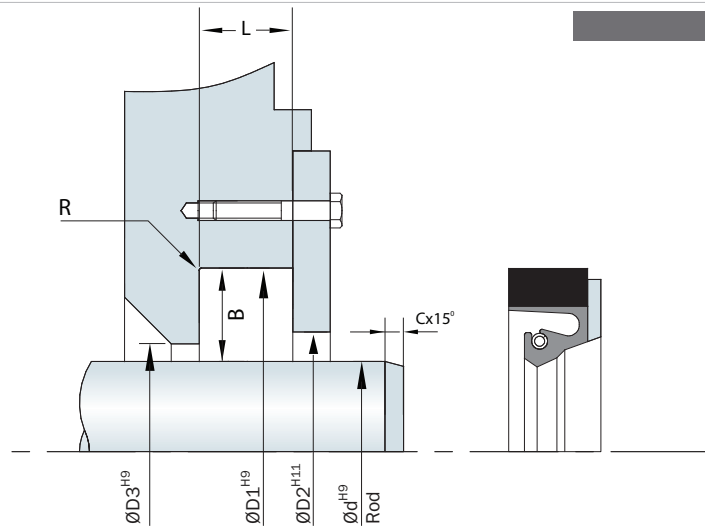

Parts List

ød	ØD	B	L	Type	NBR/fabric N139
927.10	990.60	31.75	31.75	TGU	440.93585
930.00	980.00	25.00	22.00	TGR	440.93505
930.00	994.00	32.00	25.00	TGA	440.93803
933.40	984.23	25.42	22.22	TGU	440.93810
936.00	1003.00	33.50	25.40	TGR	440.93760
940.00	1000.00	30.00	25.00	TGUP	440.93792
950.00	990.00	20.00	18.00	TGU	440.93838
950.00	990.00	20.00	20.00	TGU	440.93951
950.00	1000.00	25.00	25.00	TGU	440.93790
950.00	1000.00	25.00	25.00	TGU	440.93825
950.00	1010.00	30.00	30.00	TGU	440.93864
950.00	1014.00	32.00	25.00	TGA	440.93865
950.00	1014.00	32.00	25.00	TGU-BP	440.93883
960.00	1024.00	32.00	25.00	TGU	440.93713
965.20	1016.00	25.40	22.22	TGU	440.93815
965.20	1016.00	25.40	22.22	TGUP	440.93587
970.00	1020.00	25.00	22.00	TGA	440.93881
970.00	1020.00	25.00	25.00	TGU	440.93609
970.00	1030.00	30.00	21.50	TGA	440.93921
970.00	1030.00	30.00	22.00	TGA	440.93915
970.00	1034.00	32.00	25.00	TGA	440.93818
970.00	1034.00	32.00	25.00	TGU	440.93982
985.00	1045.00	30.00	25.00	TGA	440.93798
1000.00	1064.00	32.00	25.00	TGU	440.93973
1000.00	1064.00	32.00	25.00	TGU-BP	440.93747
1014.50	1078.20	31.85	25.40	TGU	440.93607
1014.50	1078.20	31.85	25.40	TGU-BP	440.93529
1016.00	1043.10	13.55	13.70	TGU	440.93853
1020.00	1084.00	32.00	25.00	TGA	440.93546
1020.00	1084.00	32.00	25.00	TGU	440.93633
1040.00	1100.00	30.00	25.00	TGU	440.93787