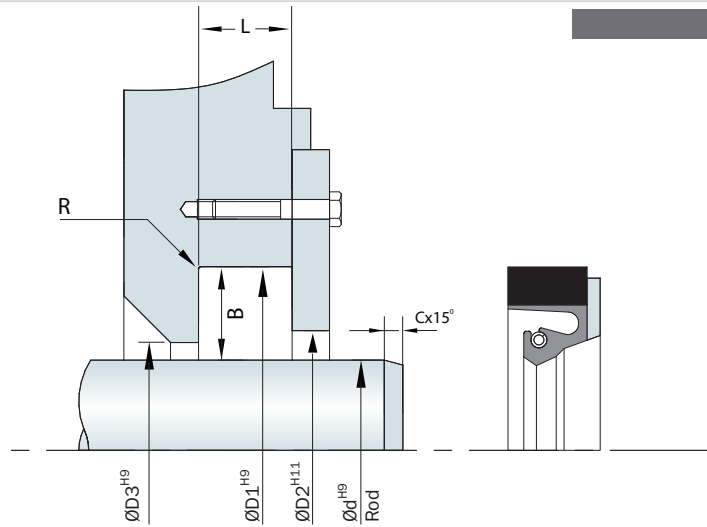

Parts List

ød	ØD	B	L	Type	NBR/fabric N139
250.00	290.00	20.00	16.50	TGU	440.92781
250.00	290.00	20.00	18.00	TGU	440.92800
250.00	300.00	25.00	20.00	TGU	440.92977
254.00	279.40	12.70	19.05	TGU	440.92889
254.00	285.75	15.88	15.87	TGU	440.93135
254.00	292.10	19.05	15.87	TGU	440.93218
254.00	292.10	19.05	16.00	TGA	440.92830
255.00	290.00	17.50	16.00	TGU	440.93486
255.00	295.00	20.00	16.00	TGU	440.93094
255.00	299.00	22.00	20.00	TGA	440.92981
255.00	299.00	22.00	20.00	TGU	440.93374
260.00	290.00	15.00	16.00	TGU	440.92817
260.00	300.00	20.00	16.00	TGA	440.93350
260.00	300.00	20.00	18.00	TGU	440.93323
260.00	300.00	20.00	18.00	TGU-BP	440.93030
260.00	300.00	20.00	20.00	TGU	440.92950
260.00	300.00	20.00	20.00	TGUP	440.93385
260.00	304.00	22.00	20.00	TGU	440.92763
260.35	311.15	25.40	19.05	TGU	440.92973
265.00	295.00	15.00	15.00	TGU	440.93102
265.00	309.00	22.00	20.00	TGU	440.93359
266.70	304.80	19.05	19.05	TGUP	440.93378
266.70	311.15	22.23	19.05	TGU	440.92786
270.00	310.00	20.00	15.00	TGU	440.92879
270.00	310.00	20.00	16.00	TGU	440.93024
270.00	310.00	20.00	18.00	TGA	440.92871
270.00	314.00	22.00	20.00	TGA	440.93207
270.00	314.00	22.00	20.00	TGU	440.93066
270.00	314.00	22.00	26.00	TGU	440.93079
275.00	315.00	20.00	18.00	TGA	440.93283
275.00	315.00	20.00	20.00	TGU	440.93178