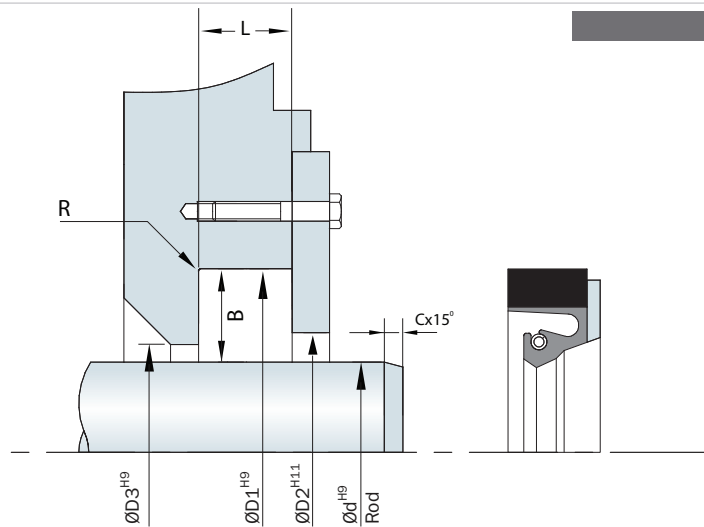

Parts List

ød	ØD	B	L	Type	NBR/fabric N139
230.00	270.00	20.00	16.00	TGA	440.93000
230.00	270.00	20.00	16.00	TGU	440.93340
231.77	282.57	25.40	25.40	TGU	440.93171
235.00	265.00	15.00	15.00	TGU	440.92908
235.00	265.00	15.00	15.00	TGUP	440.93265
235.00	265.00	15.00	15.30	TGA	440.92965
235.00	270.00	17.50	16.00	TGU	440.92957
235.00	275.00	20.00	16.00	TGU	440.93164
235.00	275.00	20.00	20.00	TGU	440.93484
236.00	276.00	20.00	16.00	TGU	440.93352
240.00	270.00	15.00	15.00	TGU	440.92968
240.00	275.00	17.50	18.00	TGU	440.93133
240.00	280.00	20.00	16.00	TGA	440.93213
240.00	280.00	20.00	16.00	TGU	440.93326
240.00	280.00	20.00	16.00	TGU-BP	440.93361
240.00	280.00	20.00	18.00	TGA	440.93403
240.00	280.00	20.00	18.00	TGU	440.93346
240.00	290.00	25.00	16.00	TGU	440.93315
240.00	290.00	25.00	25.00	TGA	440.93365
240.00	290.00	25.00	25.00	TGU	440.93099
241.30	292.10	25.40	25.40	TGU	440.93448
244.47	295.53	25.53	25.40	TGU	440.92756
245.00	275.00	15.00	16.00	TGU	440.93379
245.00	285.00	20.00	16.00	TGA	440.92969
250.00	275.40	12.70	12.70	TGU	440.92960
250.00	280.00	15.00	15.00	TGU	440.92904
250.00	280.00	15.00	16.00	TGA	440.92765
250.00	285.00	17.50	18.00	TGU	440.92790
250.00	290.00	20.00	16.00	TGU	440.92921
250.00	290.00	20.00	16.50	TGA	440.93075
250.00	290.00	20.00	16.50	TGA	440.92821