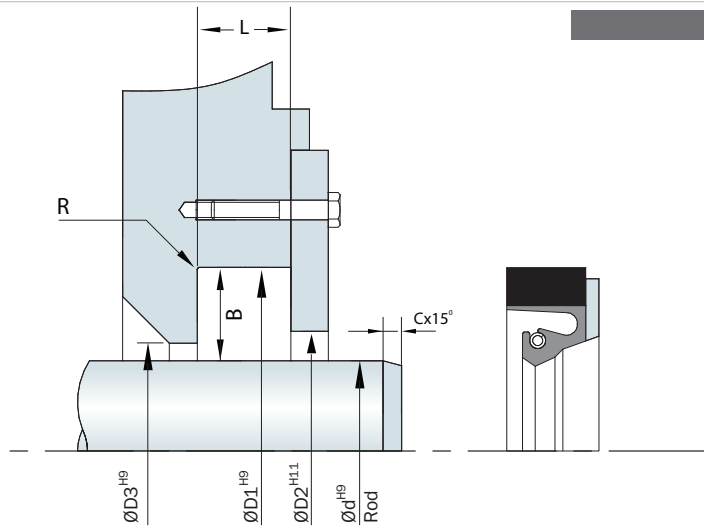

Parts List

ød	ØD	B	L	Type	NBR/fabric N139
177.00	230.00	26.50	16.00	TGU	440.93396
177.80	203.20	12.70	11.11	TGU	440.93393
177.80	209.55	15.88	19.05	TGU	440.93237
179.38	209.55	15.09	19.05	TGU	440.93300
180.00	210.00	15.00	14.00	TGUP	440.93447
180.00	210.00	15.00	15.00	TGU	440.93319
180.00	215.00	17.50	18.00	TGU	440.92931
180.00	220.00	20.00	16.00	TGU	440.93471
180.00	222.00	21.00	16.00	TGU	440.92720
180.97	215.90	17.47	15.87	TGU	440.93386
184.15	215.90	15.88	15.87	TGU	440.93227
185.00	225.00	20.00	16.00	TGU	440.93351
190.00	220.00	15.00	15.00	TGU	440.92715
190.00	225.00	17.50	18.00	TGU	440.93285
190.00	230.00	20.00	15.00	TGU	440.93455
190.00	230.00	20.00	16.00	TGA	440.93282
190.00	230.00	20.00	16.00	TGA	440.93257
190.00	230.00	20.00	16.00	TGU	440.92808
190.00	230.00	20.00	16.00	TGU-BP	440.93057
190.00	230.00	20.00	16.00	TGUP	440.93397
190.50	215.90	12.70	15.87	TGU	440.92872
195.00	220.40	12.70	12.70	TGU	440.92970
200.00	225.40	12.70	12.70	TGU	440.93273
200.00	230.00	15.00	14.00	TGA	440.92773
200.00	230.00	15.00	15.00	TGA	440.93184
200.00	230.00	15.00	15.87	TGU	440.92724
200.00	240.00	20.00	16.00	TGU	440.93242
200.00	240.00	20.00	16.50	TGU-BP	440.93358
200.00	250.00	25.00	15.00	TGU	440.93107
200.00	250.00	25.00	18.00	TGU	440.93391
210.00	230.00	10.00	15.00	TGU	440.92918