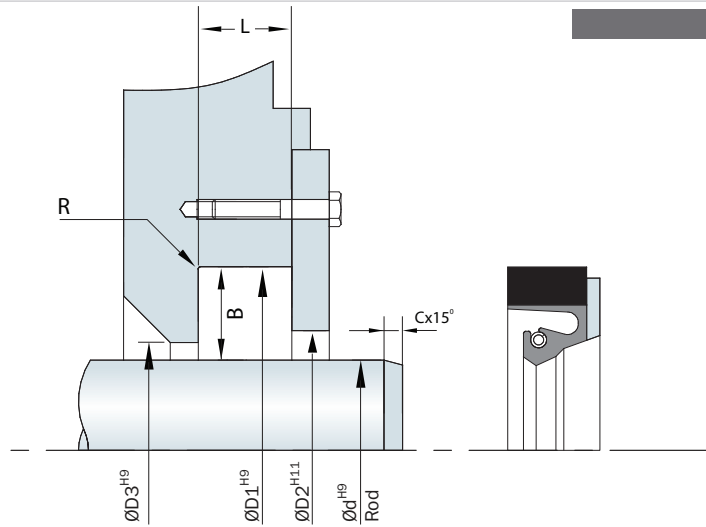

Parts List

ød	ØD	B	L	Type	NBR/fabric N139
530.00	580.00	25.00	22.00	TGU	440.93791
530.00	580.00	25.00	22.30	TGU	440.93993
530.00	580.00	25.00	24.50	TGA	440.93613
530.00	580.00	25.00	25.00	TGU	440.93783
533.40	584.20	25.40	22.22	TGR	440.93987
533.40	584.20	25.40	22.22	TGU	440.93669
535.00	585.00	25.00	22.00	TGU	440.93604
540.00	584.00	22.00	20.00	TGU	440.93998
540.00	590.00	25.00	22.00	TGA	440.93947
540.00	590.00	25.00	22.00	TGU	440.93905
540.00	590.00	25.00	22.60	TGA	440.93704
540.00	590.00	25.00	25.00	TGA	440.93809
540.00	590.00	25.00	27.50	TGA	440.93820
540.00	590.00	25.00	30.00	TGU	440.93592
545.00	596.90	25.95	19.05	TGA	440.93662
550.00	600.00	25.00	22.00	TGA	440.93676
550.00	600.00	25.00	22.30	TGU	440.93752
555.00	605.00	25.00	22.00	TGA	440.93866
558.80	596.92	19.06	19.05	TGU	440.93980
558.80	609.60	25.40	22.22	TGU	440.93989
560.00	603.00	21.50	20.00	TGA	440.93533
560.00	604.00	22.00	20.00	TGA	440.93797
560.00	604.00	22.00	20.00	TGU	440.93830
560.00	610.00	25.00	20.00	TGU	440.93600
560.00	610.00	25.00	22.30	TGU	440.93893
560.00	610.00	25.00	25.00	TGU	440.93523
565.00	615.00	25.00	22.00	TGA	440.93902
565.00	615.00	25.00	22.00	TGU	440.93859
570.00	616.00	23.00	19.00	TGU	440.93591
570.00	620.00	25.00	22.00	TGA	440.93537
570.00	620.00	25.00	22.00	TGU	440.93652