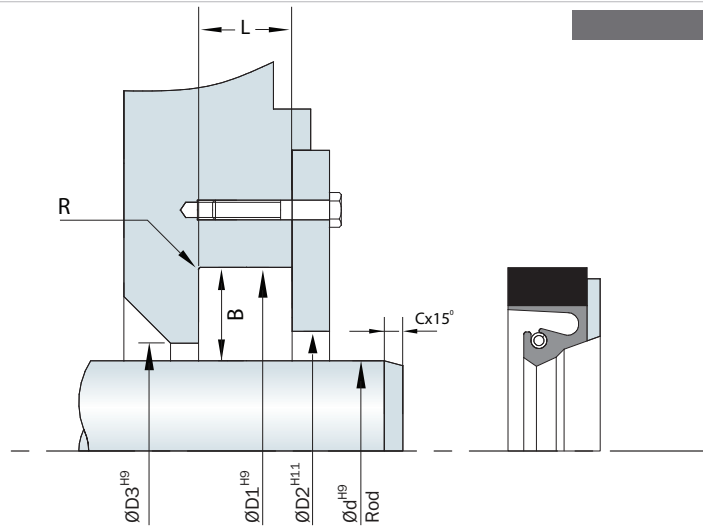

Parts List

$\varnothing d$	$\varnothing D$	B	L	Type	NBR/fabric N139
210.00	240.00	15.00	12.00	TGU	440.93395
210.00	240.00	15.00	12.00	TGU	440.93062
210.00	240.00	15.00	15.00	TGU	440.92992
210.00	245.00	17.50	18.20	TGU	440.92933
210.00	250.00	20.00	16.00	TGA	440.92944
210.00	250.00	20.00	16.00	TGU	440.93175
215.00	240.00	12.50	12.00	TGU	440.93389
215.00	240.00	12.50	20.00	TGU	440.93497
215.00	248.00	16.50	15.00	TGU	440.93222
215.00	250.00	17.50	16.00	TGU	440.93033
215.00	250.00	17.50	16.00	TGUP	440.93091
215.90	247.65	15.88	20.62	TGA	440.92849
215.90	247.75	15.93	19.05	TGU	440.92837
218.40	250.00	15.80	15.00	TGU	440.93053
220.00	250.00	15.00	15.00	TGA	440.92917
220.00	250.00	15.00	15.00	TGU	440.92854
220.00	250.00	15.00	16.50	TGA	440.93085
220.00	255.00	17.50	18.00	TGU	440.93355
220.00	255.00	17.50	18.30	TGA	440.93001
220.00	260.00	20.00	16.00	TGU	440.93241
220.00	260.00	20.00	16.00	TGUP	440.93009
220.00	260.00	20.00	16.50	TGU	440.93240
220.00	260.00	20.00	18.00	TGA	440.93427
222.25	254.00	15.88	15.87	TGU	440.93246
225.00	265.00	20.00	16.00	TGU	440.93311
226.00	276.00	25.00	22.30	TGU	440.93253
228.00	254.00	13.00	10.50	TGU	440.92884
228.60	270.00	20.70	16.00	TGUP	440.92770
230.00	260.00	15.00	15.00	TGU	440.93418
230.00	260.00	15.00	16.00	TGU	440.93165
230.00	265.00	17.50	18.00	TGU	440.93032