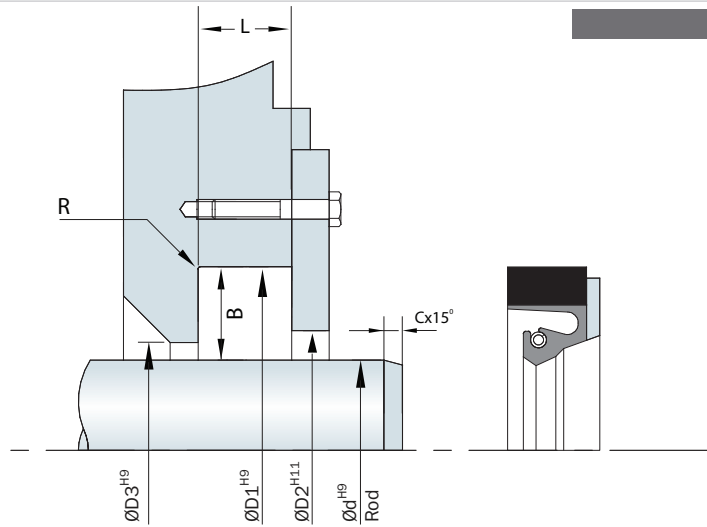

Parts List

ød	ØD	B	L	Type	NBR/fabric N139
1040.00	1100.00	30.00	25.00	TGUP	440.93610
1060.00	1124.00	32.00	25.00	TGU	440.93885
1105.00	1175.00	35.00	25.00	TGU-BP	440.93812
1110.00	1174.00	32.00	25.00	TGU	440.93860
1155.70	1193.80	19.05	20.62	TGA	440.93988
1155.70	1193.80	19.05	23.02	TGR	440.93789
1220.00	1284.00	32.00	25.00	TGA	440.93561
1250.00	1314.00	32.00	25.60	TGA	440.93974
1300.00	1364.00	32.00	25.60	TGR	440.93605
1400.00	1464.00	32.00	20.00	TGA	440.93683
1540.00	1590.00	25.00	22.00	TGU	440.93650
1610.00	1670.00	30.00	20.00	TGA	440.93656