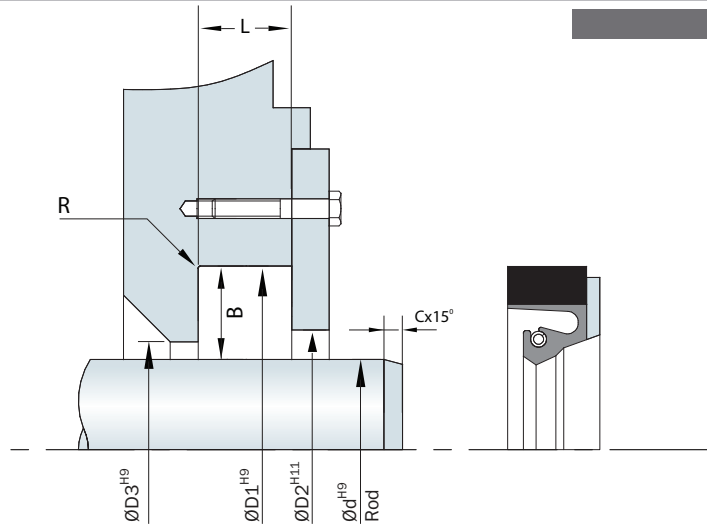

Parts List

ød	ØD	B	L	Type	NBR/fabric N139
140.00	180.00	20.00	16.00	TGUP	440.93025
142.80	168.20	12.70	15.87	TGU	440.93159
145.00	175.00	15.00	15.00	TGU	440.93155
145.00	180.00	17.50	14.00	TGU	440.93137
146.05	177.80	15.88	15.87	TGU	440.93330
146.05	184.15	19.05	15.87	TGUP	440.92870
149.20	177.80	14.30	12.50	TGU	440.93200
150.00	180.00	15.00	12.00	TGU	440.93152
150.00	180.00	15.00	15.00	TGU	440.92719
150.00	190.00	20.00	16.00	TGA	440.93472
152.40	181.00	14.30	16.00	TGU	440.92985
152.40	190.50	19.05	15.87	TGU	440.93288
152.40	190.50	19.05	19.05	TGU	440.92723
160.00	190.00	15.00	14.30	TGA	440.93372
160.00	190.00	15.00	15.00	TGU	440.93187
160.00	190.00	15.00	16.50	TGU	440.93017
160.00	200.00	20.00	16.00	TGA	440.92732
160.00	200.00	20.00	16.00	TGU	440.92809
165.00	190.00	12.50	13.00	TGU	440.93048
165.00	195.00	15.00	15.00	TGA	440.93480
165.00	205.00	20.00	16.00	TGU	440.93072
165.10	203.20	19.05	19.05	TGU	440.92888
170.00	200.00	15.00	12.00	TGU	440.93322
170.00	200.00	15.00	12.00	TGUP	440.92883
170.00	200.00	15.00	16.00	TGU	440.93198
170.00	200.00	15.00	16.00	TGUP	440.93308
170.00	210.00	20.00	16.00	TGU	440.92748
170.00	211.00	20.50	16.00	TGU	440.92801
171.40	196.80	12.70	19.05	TGU	440.93179
175.00	200.00	12.50	15.00	TGU	440.92900
175.00	205.00	15.00	15.00	TGU	440.92846