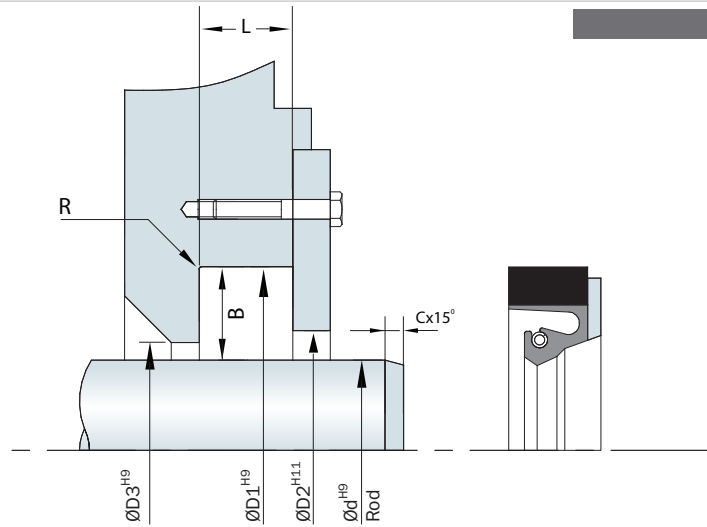

Parts List

ød	ØD	B	L	Type	NBR/fabric N139
420.00	470.00	25.00	22.00	TGA	440.93799
420.00	470.00	25.00	22.00	TGU	440.93532
420.00	470.00	25.00	25.00	TGU	440.93996
425.00	475.00	25.00	22.00	TGA	440.93623
430.00	474.00	22.00	20.00	TGU	440.93773
430.00	480.00	25.00	21.50	TGU	440.93579
430.00	480.00	25.00	22.00	TGA	440.93718
430.00	480.00	25.00	22.00	TGR	440.93753
430.00	480.00	25.00	22.00	TGU	440.93568
430.00	480.00	25.00	25.00	TGU	440.93575
430.00	480.00	25.00	27.50	TGA	440.93770
431.80	482.60	25.40	20.62	TGU	440.93507
435.00	485.00	25.00	22.00	TGA	440.93769
435.00	485.00	25.00	22.00	TGU	440.93907
435.00	485.00	25.00	22.60	TGA	440.93730
438.00	476.00	19.00	24.00	TGU	440.93577
438.10	476.20	19.05	19.05	TGU	440.93542
440.00	469.00	14.50	12.50	TGA	440.93544
440.00	480.00	20.00	20.00	TGU	440.93503
440.00	480.00	20.00	20.00	TGUP	440.93735
440.00	480.00	20.00	26.00	TGU	440.93927
440.00	484.30	22.15	19.05	TGU	440.93555
440.00	490.00	25.00	20.00	TGU	440.93788
440.00	490.00	25.00	20.00	TGUP	440.93663
440.00	490.00	25.00	21.50	TGU	440.93944
440.00	490.00	25.00	22.00	TGA	440.93856
440.00	490.00	25.00	22.00	TGU	440.93882
440.00	490.00	25.00	22.00	TGU-BP	440.93985
440.00	490.00	25.00	22.00	TGUP	440.93571
440.00	490.00	25.00	25.00	TGU	440.93920
440.00	490.00	25.00	28.00	TGA	440.93891