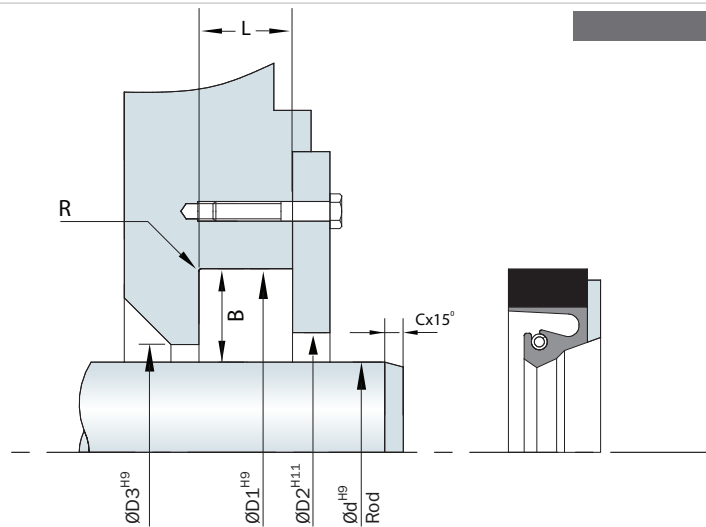

Parts List

ød	ØD	B	L	Type	NBR/fabric N139
640.00	680.00	20.00	20.00	TGA	440.93811
640.00	704.00	32.00	25.00	TGU-BP	440.93630
650.00	690.00	20.00	18.00	TGU	440.93922
650.00	690.00	20.00	20.00	TGU	440.93731
650.00	700.00	25.00	22.00	TGA	440.93566
650.00	700.00	25.00	22.00	TGR	440.93717
650.00	714.00	32.00	25.00	TGA	440.93843
657.22	711.20	26.99	22.22	TGA	440.93813
660.00	700.00	20.00	18.00	TGA	440.93939
660.00	700.00	20.00	20.00	TGU	440.93688
660.00	704.00	22.00	20.00	TGUP	440.93540
660.00	724.00	32.00	25.00	TGU	440.93538
660.30	711.20	25.45	25.40	TGU-BP	440.93671
665.00	715.00	25.00	22.00	TGA	440.93722
665.00	729.00	32.00	25.00	TGU	440.93700
670.00	714.00	22.00	22.00	TGA	440.93551
670.00	734.00	32.00	25.00	TGA	440.93997
670.00	734.00	32.00	25.00	TGU	440.93703
676.00	740.00	32.00	28.00	TGA	440.93530
680.00	730.00	25.00	20.00	TGU	440.93948
685.00	749.00	32.00	25.00	TGU	440.93847
690.00	740.00	25.00	22.00	TGU	440.93768
690.00	740.00	25.00	25.00	TGU	440.93793
700.00	750.00	25.00	25.00	TGA	440.93698
700.00	750.00	25.00	25.00	TGU-BP	440.93642
700.00	760.00	30.00	30.00	TGU	440.93531
700.00	764.00	32.00	25.00	TGA	440.93928
700.00	764.00	32.00	25.00	TGU	440.93637
710.00	760.00	25.00	22.00	TGA	440.93784
710.00	770.00	30.00	30.00	TGU	440.93653
710.00	774.00	32.00	25.00	TGA	440.93826