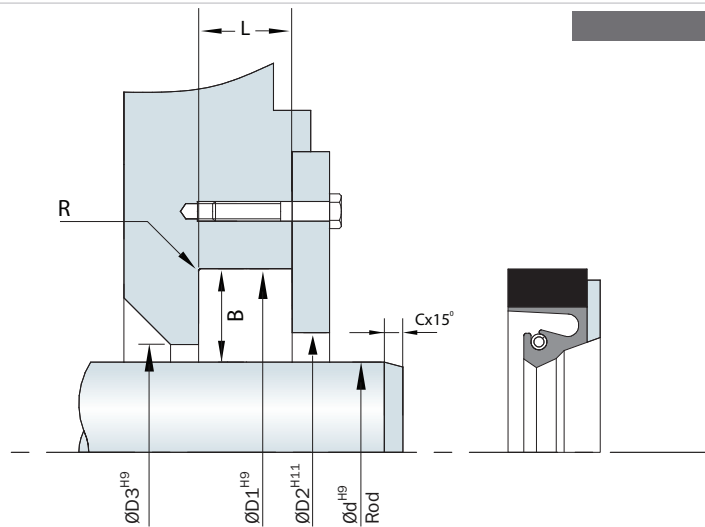

Parts List

ød	ØD	B	L	Type	NBR/fabric N139
570.00	620.00	25.00	25.00	TGU	440.93506
574.00	610.00	18.00	16.00	TGA	440.93941
575.00	625.00	25.00	22.00	TGU	440.93608
580.00	630.00	25.00	22.00	TGA	440.93923
580.00	630.00	25.00	22.00	TGU	440.93580
580.00	630.00	25.00	22.00	TGU-BP	440.93594
586.00	646.00	30.00	22.00	TGU	440.93536
590.00	640.00	25.00	22.00	TGA	440.93501
590.50	641.35	25.43	20.62	TGU	440.93876
590.50	641.35	25.43	20.62	TGU-BP	440.93937
600.00	640.00	20.00	18.00	TGA	440.93618
600.00	640.00	20.00	20.00	TGA	440.93945
600.00	644.00	22.00	20.00	TGU-BP	440.93687
600.00	650.00	25.00	22.00	TGU	440.93714
606.81	644.91	19.05	22.22	TGA	440.93894
610.00	650.00	20.00	22.00	TGU	440.93692
610.00	674.00	32.00	25.00	TGU	440.93512
614.00	658.00	22.00	20.00	TGA	440.93675
615.00	665.00	25.00	20.50	TGA	440.93573
615.95	666.75	25.40	22.00	TGA	440.93702
618.00	682.00	32.00	25.00	TGU-BP	440.93862
619.10	671.50	26.20	19.05	TGU	440.93828
620.00	670.00	25.00	22.00	TGA	440.93619
620.00	670.00	25.00	22.00	TGU	440.93559
620.00	684.00	32.00	25.00	TGA	440.93834
620.00	684.00	32.00	25.00	TGU	440.93716
625.00	689.00	32.00	25.00	TGU	440.93981
630.00	690.00	30.00	30.00	TGU	440.93554
630.00	694.00	32.00	25.00	TGA	440.93909
630.00	694.00	32.00	25.00	TGU	440.93504
635.00	705.00	35.00	30.00	TGU	440.93621